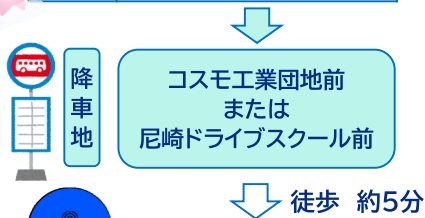

平日 ※乗車時間は約15分です。

行先	武庫営業所	阪急塚口
番号	AD1	AD2
経由地	阪急武庫之荘	阪神尼崎
(時)		
6		
7		
8		
9		
10	20	20
11	20	20
12	20	20
13	20	20
14	20	20
15	20	20
16	20	20
17	25	25
18	30	30
19	30	30
20	30	30
21	30	30
22		
23		

株式会社 タニヤマ