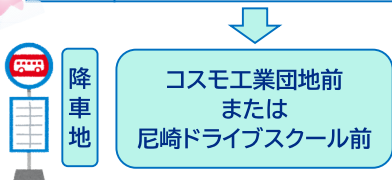

平日 ※乗車時間は約15分です。

行先	武庫営業所	阪急塚口
番号	AD1	AD2
経由地	阪急武庫之荘	阪神尼崎
(時)		
6		
7		
8		
9		
10	20	20
11	20	20
12	20	20
13	20	20
14	20	20
15	20	20
16	20	20
17	25	25
18	30	30
19	30	30
20	30	30
21	30	30
22		
23		

徒歩 約5分