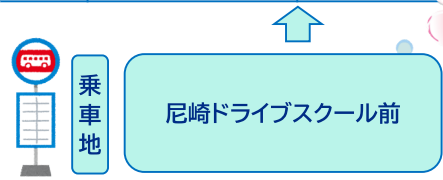

平日 ※乗車時間は約15分です。

行先	武庫営業所	阪急塚口
番号	AD1	AD2
経由地	阪急武庫之荘	阪神尼崎
(時)		
6		
7		
8		
9		
10	20	20
11	20	20
12	20	20
13	20	20
14	20	20
15	20	20
16	20	20
17	25	25
18	30	30
19	30	30
20	30	30
21	30	30
22		
23		

徒歩 約5分